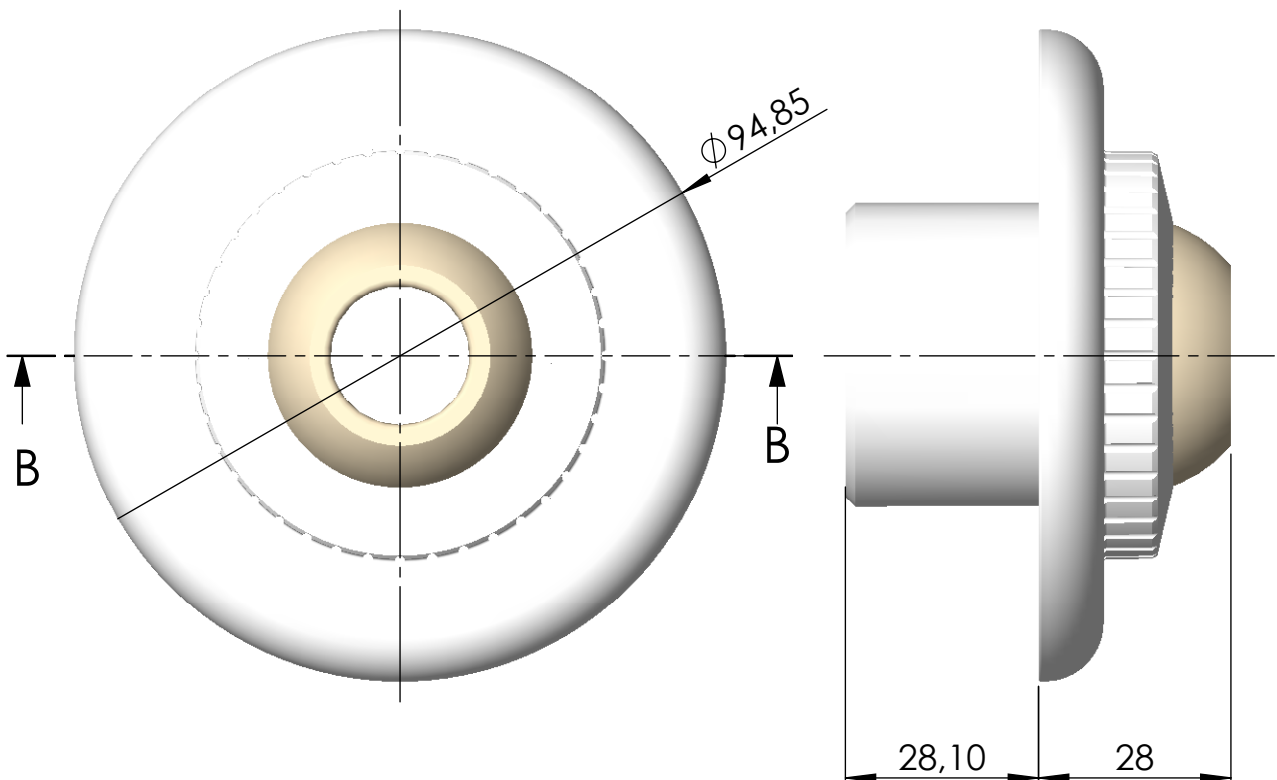

CÓDIGO / CODE: **33501**

DESCRIPCIÓN: **BOQ. IMPULSIÓN 95x28 PARA ENCOLAR TUBO Ø50 PN10**

DESCRIPTION: **MULTIFLOW RETURN INLET 95x28 TO GLUE INSIDE Ø50mm. PN10 PIPE**

SECCIÓN B-B

Nota: Unidades en mm
Note: Units in mm