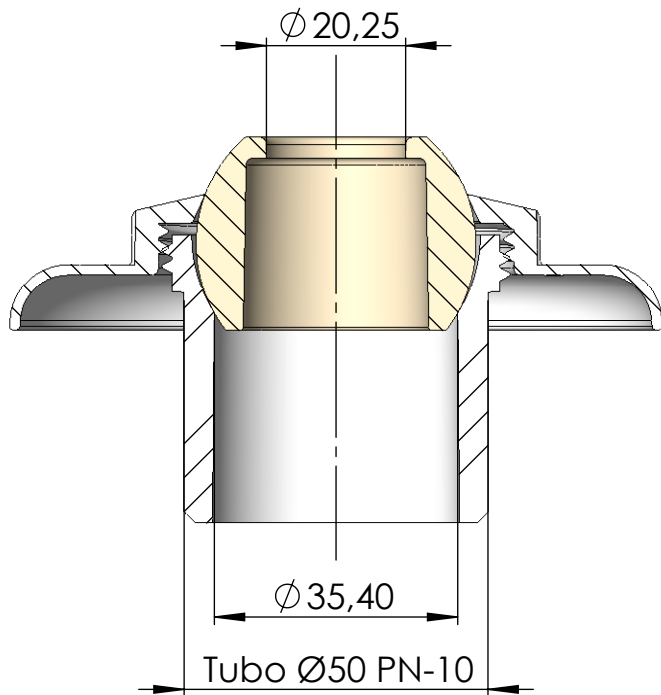

CÓDIGO / CODE: **33501**

DESCRIPCIÓN: **BOQ. IMPULSIÓN 95x28 PARA ENCOLAR TUBO Ø50 PN10**

DESCRIPTION: **MULTIFLOW RETURN INLET 95x28 TO GLUE INSIDE Ø50mm. PN10 PIPE**

SECCIÓN B-B

Nota: Unidades en mm
Note: Units in mm