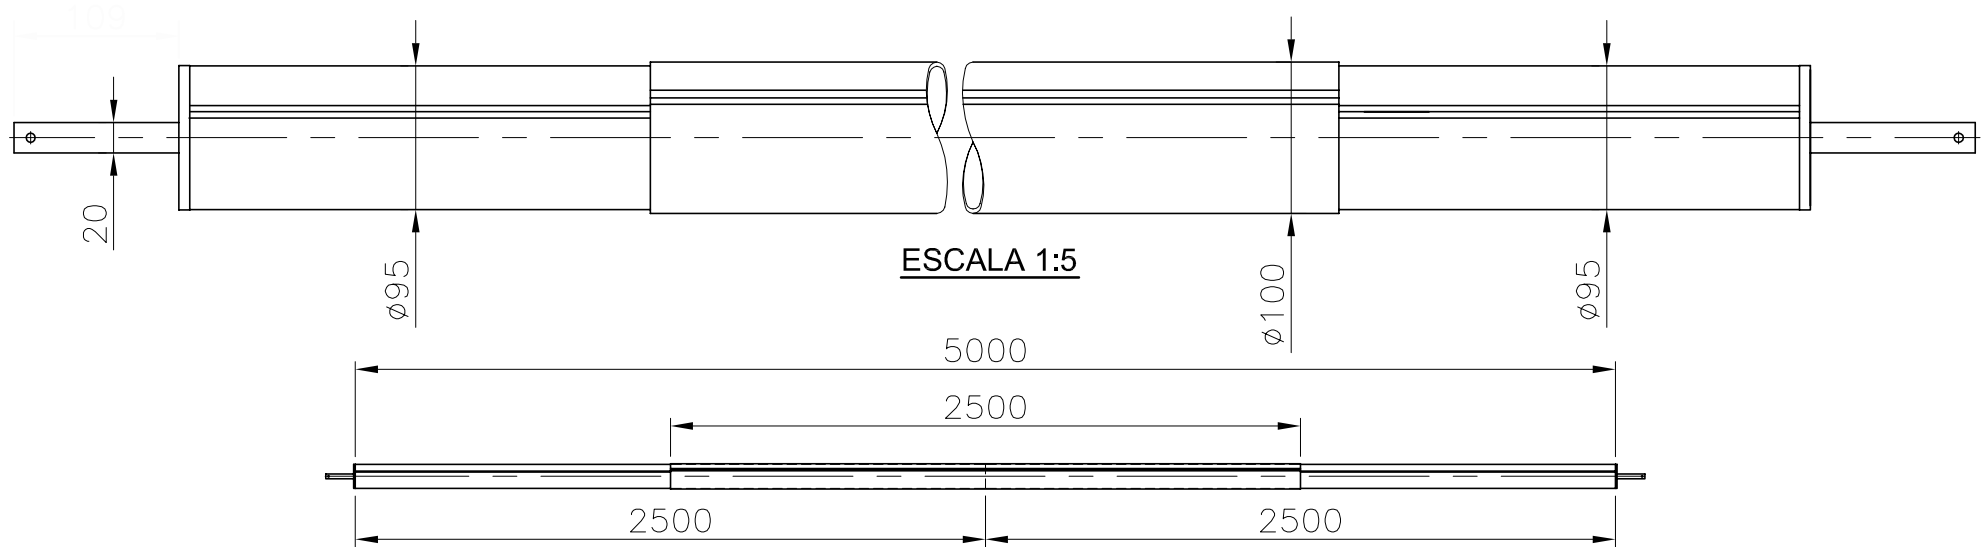

VÁLIDO SÓLO PARA INFORMACIÓN

ESCALA 1:5

LONGITUD MÍNIMA

LONGITUD MÁXIMA

Modificació				Tolerancia general:	Material:	ALUMINIO	Nº peces:
					Denomin.	TUBO TELESCÓPICO ENROLLADOR 5 - 6,6m	Format: A4
				Dibuixat	20.05.03	GRD	Escala: 1:30
				Comprovat	20.05.03	J.Morral	Revisio: 0
Pos.				 		Codi:	07626
						Substitueix a:	Data
						Substitueix a:	Data