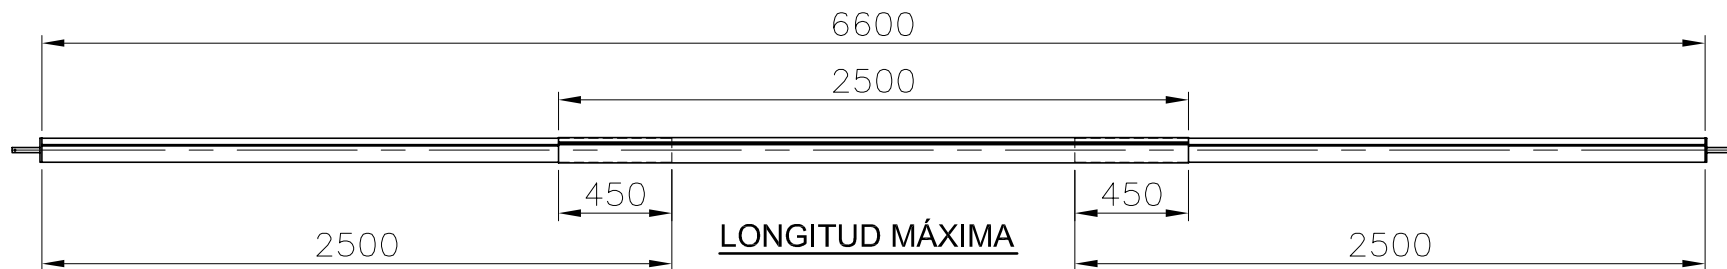

VÁLIDO SÓLO PARA INFORMACIÓN

ESCALA 1:5

LONGITUD MÍNIMA

LONGITUD MÁXIMA

Modificació				Tolerancia general:	Material:	ALUMINIO	Nº peces:
					Denomin.	TUBO TELESCÓPICO ENROLLADOR 5 - 6,6m	Format: A4
				Dibuixat	20.05.03	GRD	Escala: 1:30
				Comprovat	20.05.03	J.Morral	Revisio: 0
Pos.				 		Codi:	07626
						Substitueix a:	Data
						Substitueix a:	Data