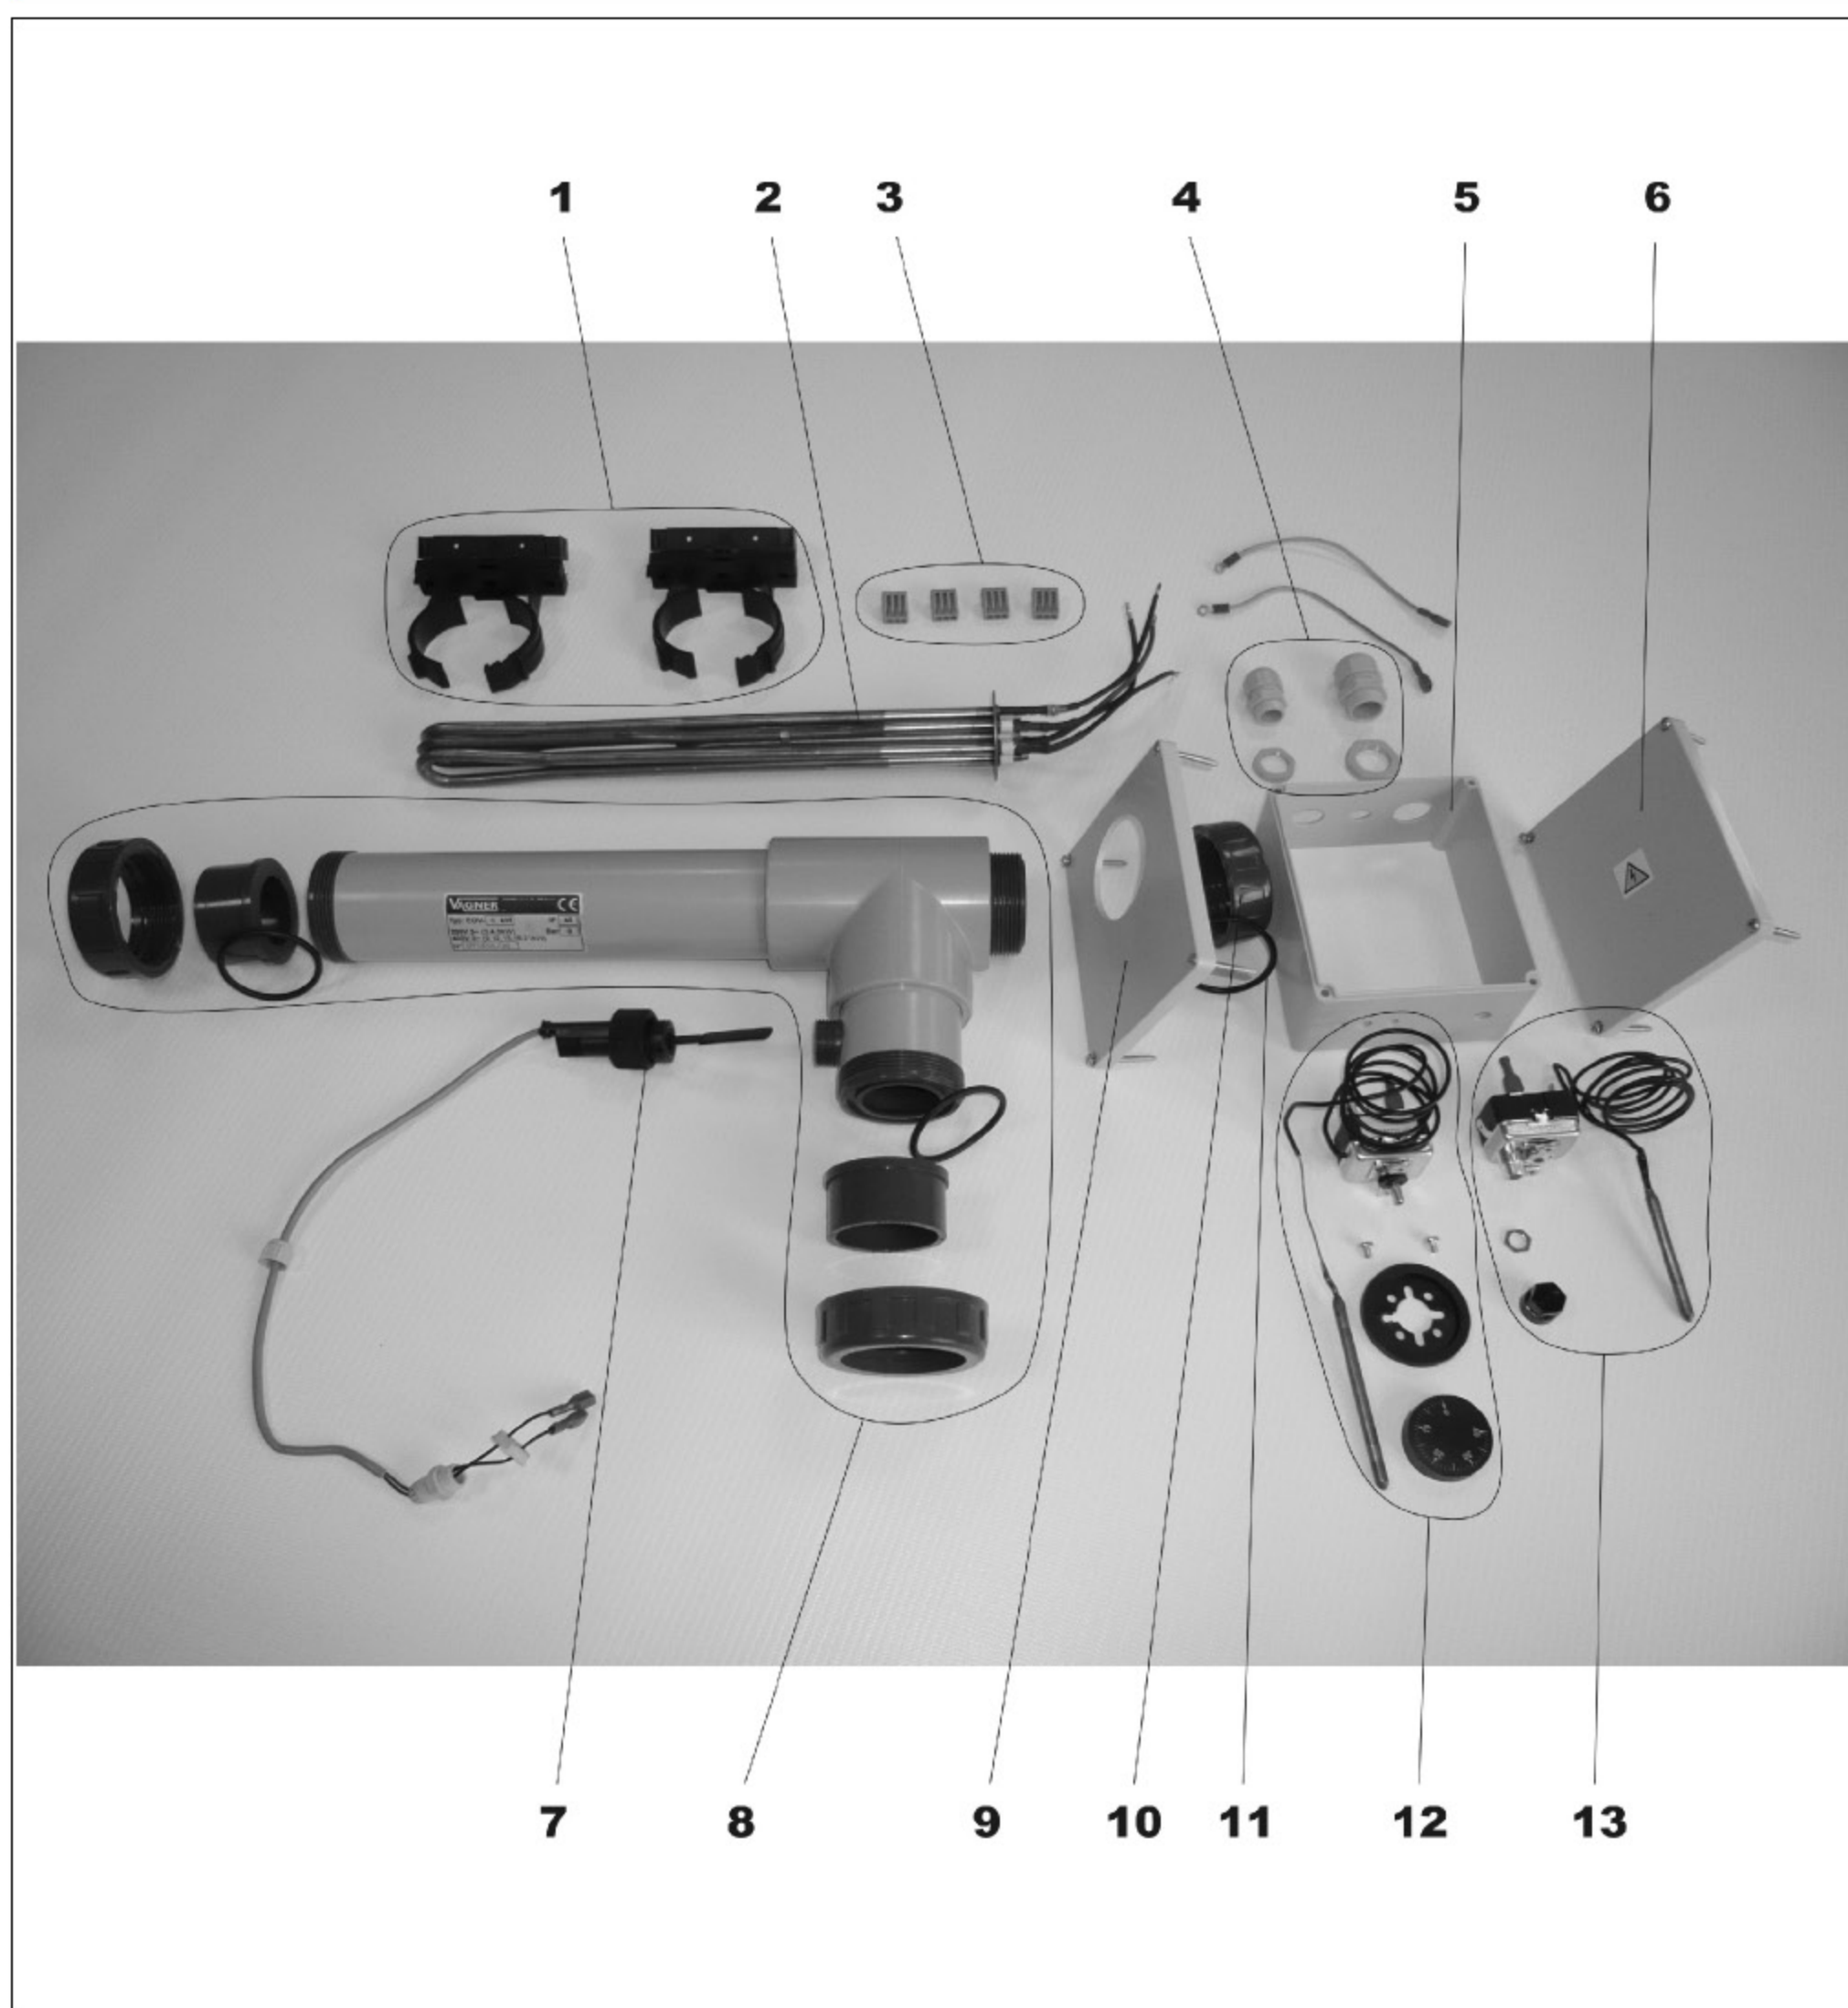

XXX TOPENÍ PLAST A TITAN

detail	identifikace	popis
1	0606950	Trubková svorka 60-65mm Pipe bracket 60-65mm
2	58090....	Topná patrona nerez 3,6,9,12,15,18kW Heat element
2	5819....	Topná patrona titan 3,6,9,12kW Heat element
3	520/222413	Svorka WAGO třípolová 32A Clamp
4	52090....	Průchodka PG16,PG11 a PG7 Adaptor socket connection
5	580100006	Krabice na topení-střední díl Box of heating - in the middle
6	580100009	Krabice na topení-víčko plné Box of heating - cover full
7	5809595	El.průtoková klapka El.flow switch
8		Plastové tělo komplet se šroubením Body plast complet with unions connection

detail	identifikace	popis
9	580100008	Krabice na topení-víčko =D 60mm Box of heating - cover =D 60mm
10	0336110042	Převlečná matka Compression nut
11	51905040	O-kroužek k převl.matce O-ring of compression nut
12	5809591	Termostat 0-40st komplet Thermostat 0-40st complete
13	5809560	Tepelná pojistka Heat fuse