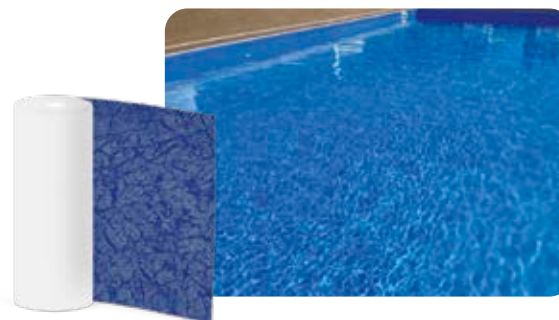

PEARL Перламутр синий 920/22

Ширина 1,65 m
Артикул 2000777