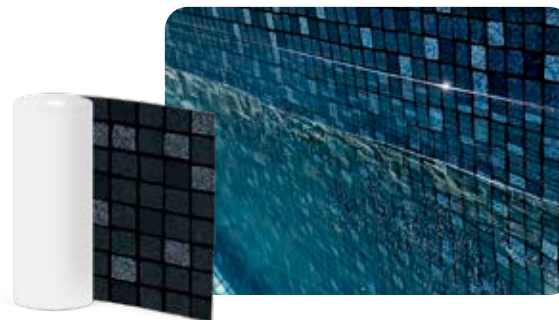

ELBE Pool Surface® армированные мембраны ПВХ с рефлектирующим рисунком и акриловым покрытием

PEARL мембраны с уникальным дизайном, имеют в составе металлические светоотражающие пигменты. Поверхность чаши бассейна эффектно рефлектирует от лучей солнца или подводных фонарей. Акриловое покрытие обеспечивает дополнительную защиту материала от негативных факторов.

PEARL Серебряная лагуна 1123/03

Ширина 1,65 m
Артикул  2000939

PEARL Черное серебро 1123/05

Ширина 1,65 m
Артикул  2001007